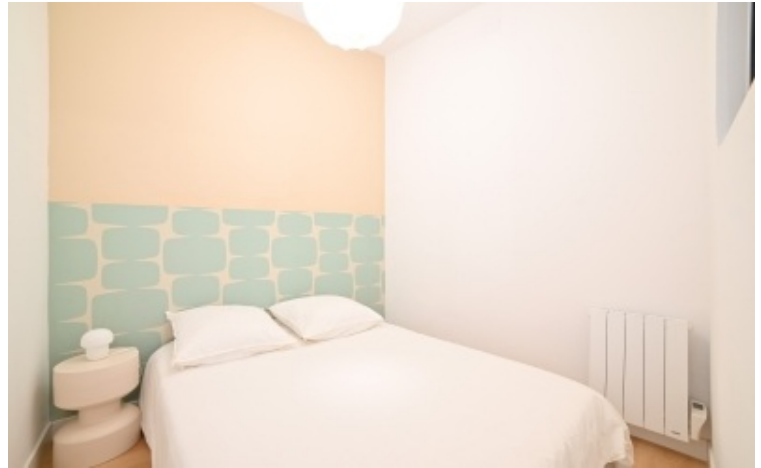

Poitiers Centre

520 € / mois CC

DESCRIPTION

PLATEAU - Très bel appartement T2 meublé de 24 m² environ comprenant une entrée, une pièce principale avec un coin cuisine équipée et aménagée (plaque cuisson, micro-ondes, réfrigérateur top), une chambre et une salle de bains avec wc (et machine à laver).
Chauffage et eau chaude individuel électrique. Libre au 30 avril prochain.

INFORMATIONS

Loyer	500 €
Honoraires agence	189 € TTC
Procédures en cours	Non
Nombre de pièces	2
Salle de bain	1
Toilettes	1
Surface Habitable	24 m ²
Charges collectives	20 € mensuel
Etat intérieur	très bon état
Année de construction	1900