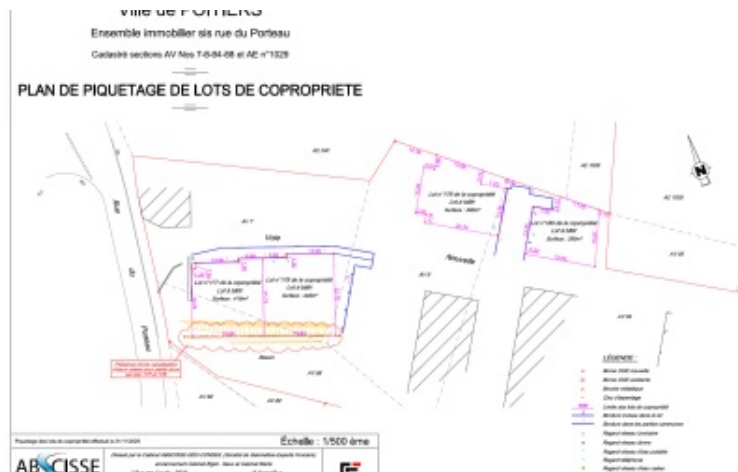

Bruno Paquet Immobilier
42 rue de la marne
Tel : 05 49 46 93 99
www.brunopaquet-immobilier.fr
Email : contact@brunopaquet-immobilier.fr