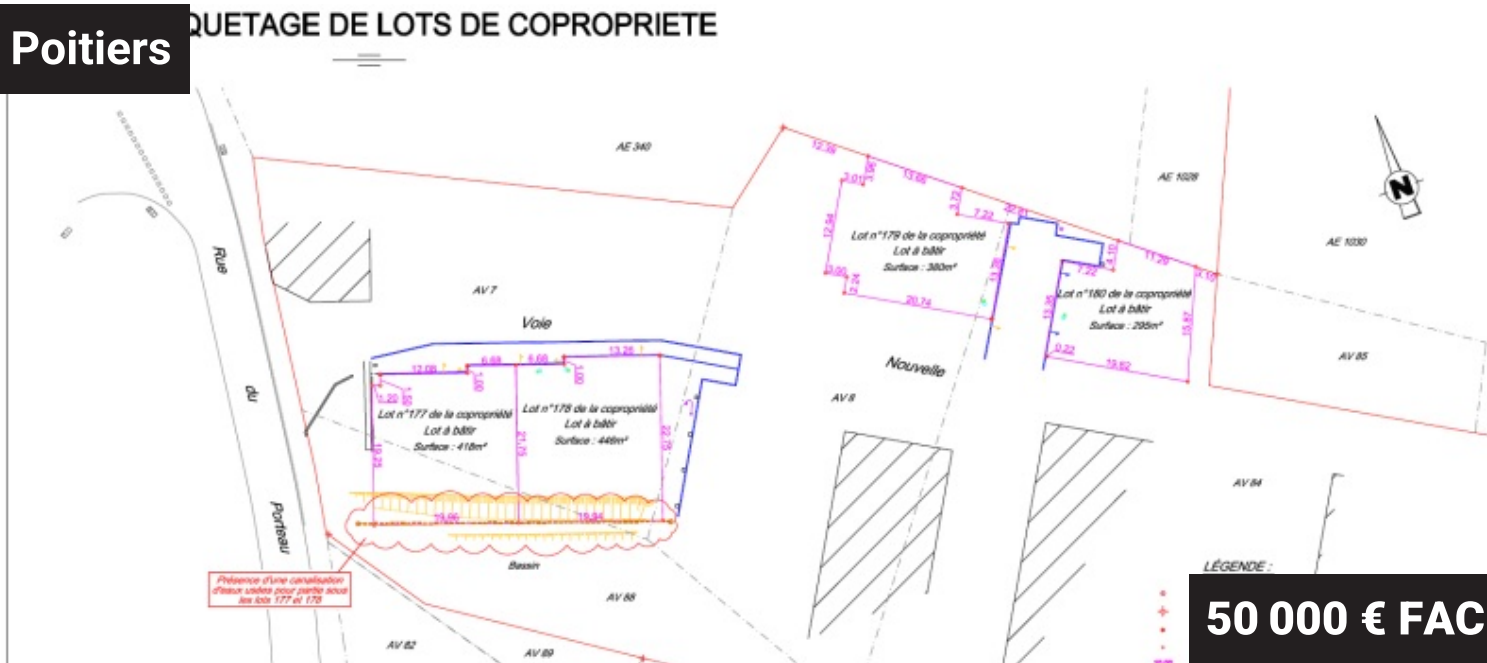

Poitiers

QUETAGE DE LOTS DE COPROPRIETE

DESCRIPTION

Terrain à bâtir de 295 m2 environ faisant partie de la Résidence VALONY, rue du Porteau, viabilisé et libre de constructeur.

Prix 50 000 € frais d'agence inclus (5% TTC) à la charge du Vendeur